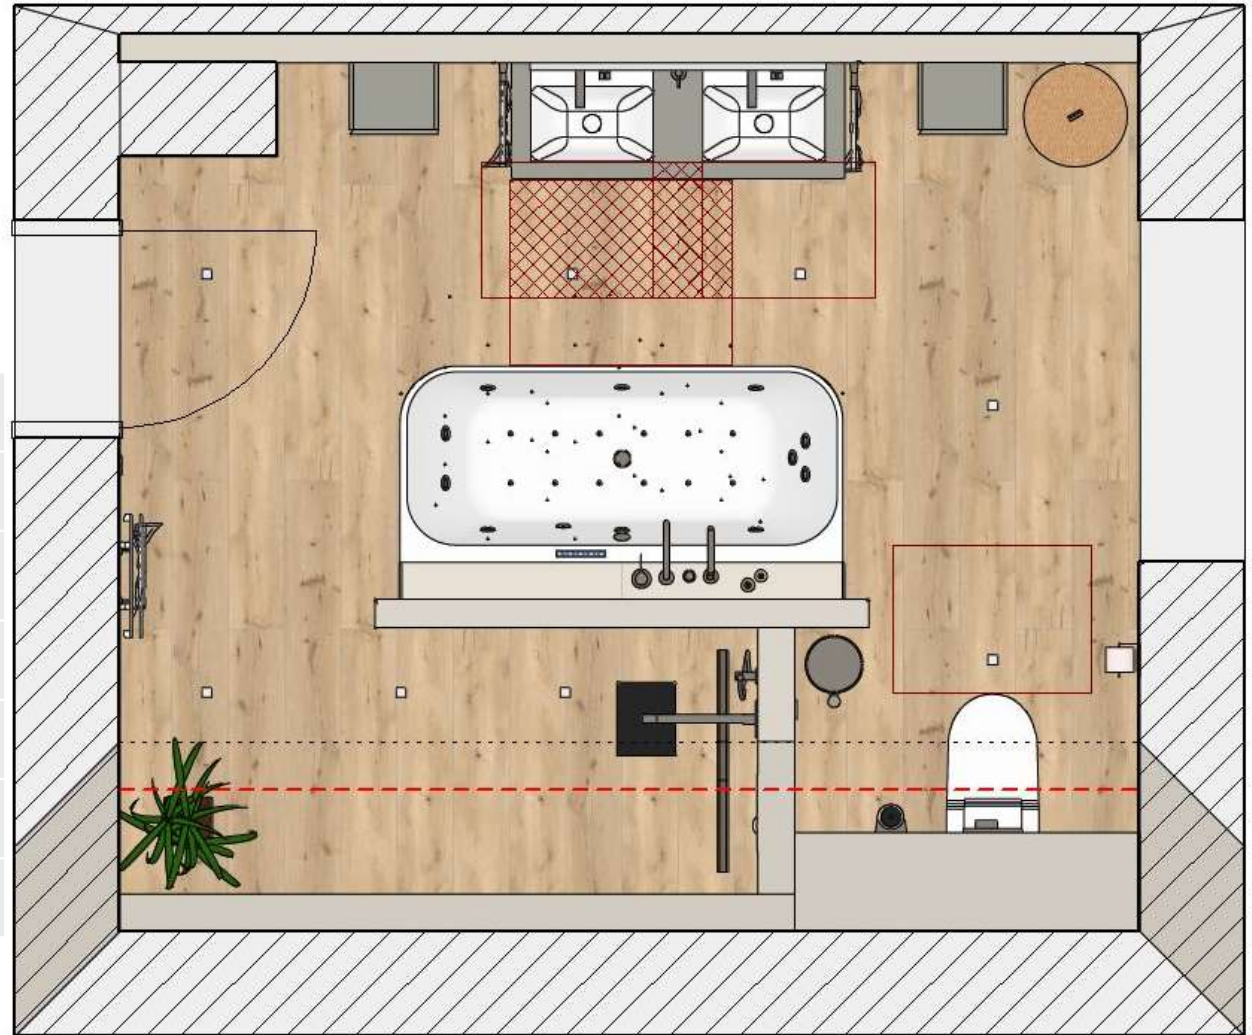

Hauptbad EFH

- 12,1 m²
- im Obergeschoss

Aufteilung des Raumes

Aufteilung

- Badebereich → 1
- Duschnische → 2
- Waschtische und Möbel → 3
- WC-Anlage → 4

Raumaufteilung

- klar getrennte Bereiche
- wohnlich, warmes Farbkonzept
 - Armaturen: dark platinum matt
 - Möbel: greige
 - Bodenfliesen: Holzoptik
 - Wandfliesen: cremebeige

Waschtischanlage und Möbel

- Geberit Serie ONE
 - Spiegelschrank mit Beleuchtung und Steckdosen
 - 2 Hochschränke
- Wert Waschtischanlage
 - 14.405,00 €

WC-Anlage

- Geberit AquaClean Sela
 - Dusch-WC
 - Bedienpanel an der Wand
- Dornbracht Accessoires
 - Farbe passend zu Armaturen
- Wert WC Anlage
 - **4.869,80 €**

BADPRÄSENTATION

Bad mit Standardausstattung

- Aufteilung angelehnt an Bad mit gehobener Ausstattung
- standard Sanitärgegenstände und Armaturen
- Fliesen in grautönen

18.01.2023

Ausstattung Standardbad

- Aufputz
Duscharmatur/Brausengarnitur
- Standarmaturen für
Doppelwaschtisch
- Spiegelschrank wandhängend