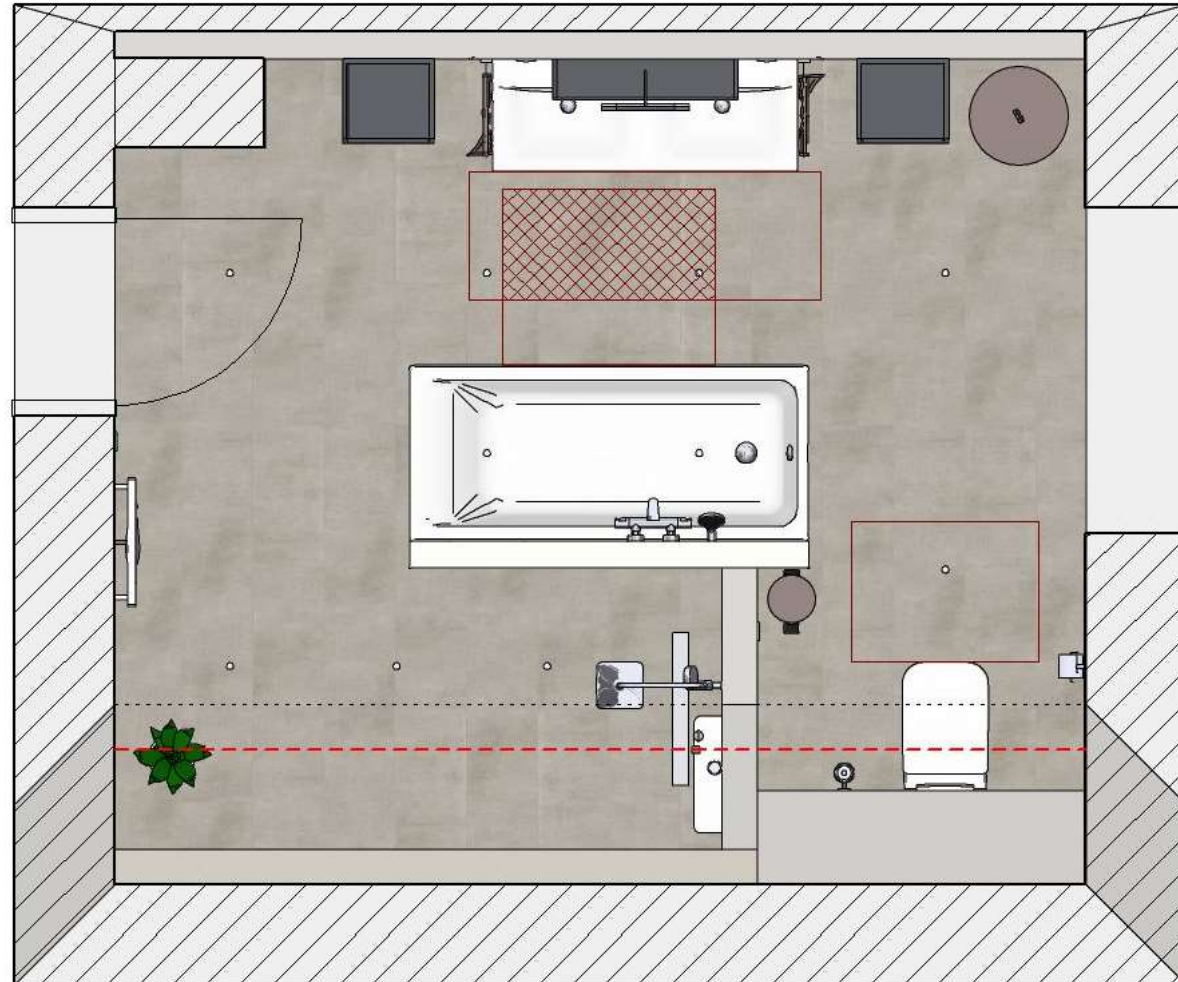

Angebot Standardbad

Badebereich	1.183,70 €
Duschbereich	1.431,70 €
Waschtischanlage mit Möbeln	5.794,20 €
WC-Anlage	533,10 €
Badheizkörper	1.955,00 €
Nettobetrag	10.897,70 €
inkl. MwSt. (19 %)	12.968,26 €