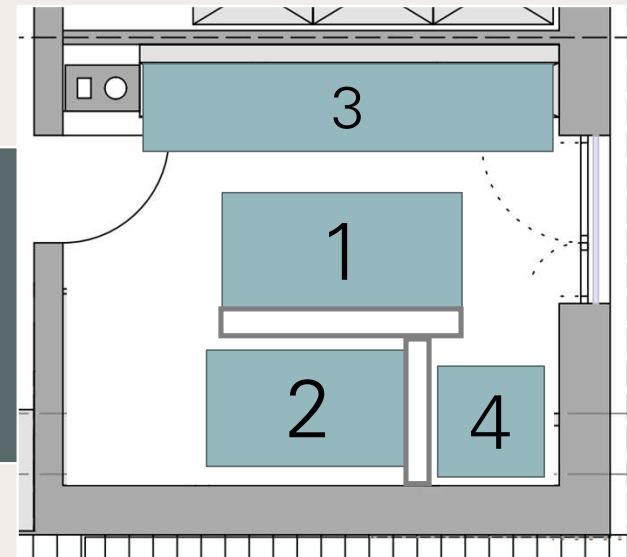

Badpräsentation

gehobene Ausstattung und Standardausstattung

18.01.2023

Gliederung

Gehobene Badausstattung

- Aufteilung des Raumes
- Überblick über die verschiedenen Bereiche
- Angebot

Standardausstattung

- Überblick Ausstattung
- Angebot

Hauptbad EFH

- 12,1 m²
- im Obergeschoss

Aufteilung des Raumes

Aufteilung

- Badebereich → 1
- Duschnische → 2
- Waschtische und Möbel → 3
- WC-Anlage → 4

Raumaufteilung

- klar getrennte Bereiche
- wohnlich, warmes Farbkonzept
 - Armaturen: dark platinum matt
 - Möbel: greige
 - Bodenfliesen: Holzoptik
 - Wandfliesen: cremebeige