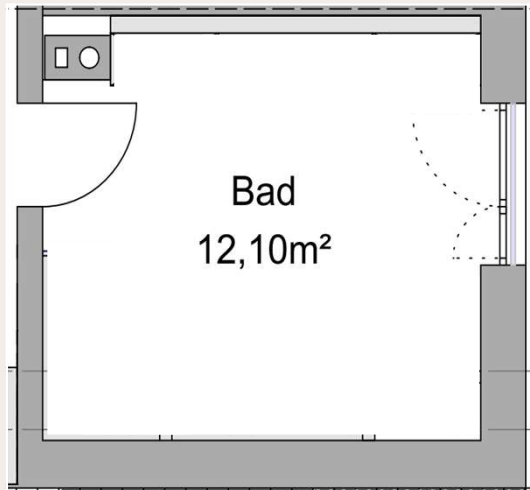

Badpräsentation

gehobene Ausstattung und Standardausstattung

18.01.2023

Gliederung

Gehobene Badausstattung

- Aufteilung des Raumes
- Überblick über die verschiedenen Bereiche
- Angebot

Standardausstattung

- Überblick Ausstattung
- Angebot

Hauptbad EFH

- 12,1 m²
- im Obergeschoss

Aufteilung des Raumes

Aufteilung

- Badebereich → 1
- Duschnische → 2
- Waschtische und Möbel → 3
- WC-Anlage → 4

Raumaufteilung

- klar getrennte Bereiche
- wohnlich, warmes Farbkonzept
 - Armaturen: dark platinum matt
 - Möbel: greige
 - Bodenfliesen: Holzoptik
 - Wandfliesen: cremebeige