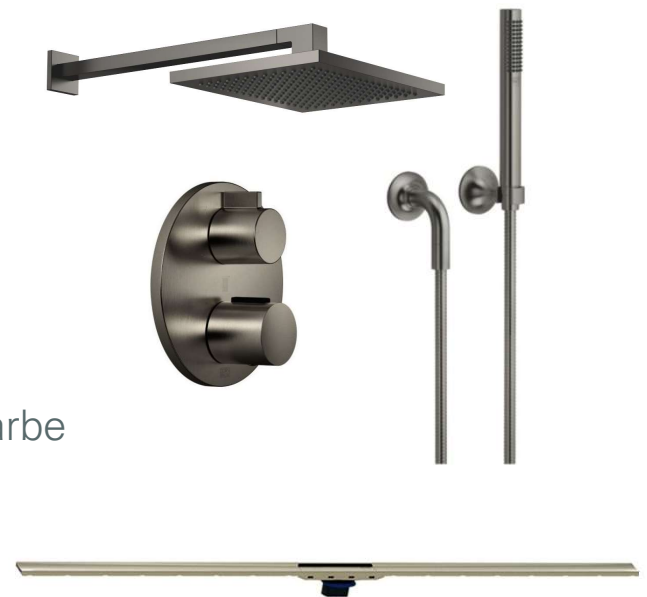

Hauptbad EFH

- 12,1 m²
- im Obergeschoss

Aufteilung des Raumes

Aufteilung

- Badebereich → 1
- Duschnische → 2
- Waschtische und Möbel → 3
- WC-Anlage → 4

Raumaufteilung

- klar getrennte Bereiche
- wohnlich, warmes Farbkonzept
 - Armaturen: dark platinum matt
 - Möbel: greige
 - Bodenfliesen: Holzoptik
 - Wandfliesen: cremebeige

Badebereich

- Whirl-Badewanne
 - Duravit Happy D.2
 - Vorwand-Badewanne
- Wannenrandarmatur
 - Dornbracht VAIA
 - Wannen-Vierlochbatterie
- Wert Badebereich
 - 16.061,00 €

BADPRÄSENTATION

Duschbereich

- Armaturen → Dornbracht
 - Regenbrause
 - Handbrausegarnitur
 - Unterputzthermostat
- Duschrinne
 - Geberit Cleanline80 Farbe Champagner
- Wert Duschanlage
 - 4.286,50 €

Design Badheizkörper

- Badheizkörper von Kermi
 - Modell Tabeo E
- L: 1,437 m B: 0,5 m
- Sommerbetrieb → Heizstab
- Wert Badheizkörper
 - 2.481,00 €

Waschtischanlage und Möbel

- 2 Aufsatzwaschtische
- Waschtischunterschrank mit LED Leiste und Schubladeneinsatz
- Geberit Serie ONE
- Armaturen, Handuchhalter und Lotionspender → Dornbracht

Waschtischanlage und Möbel

- Geberit Serie ONE
 - Spiegelschrank mit Beleuchtung und Steckdosen
 - 2 Hochschränke
- Wert Waschtischanlage
 - 14.405,00 €

WC-Anlage

- Geberit AquaClean Sela
 - Dusch-WC
 - Bedienpanel an der Wand
- Dornbracht Accessoires
 - Farbe passend zu Armaturen
- Wert WC Anlage
 - **4.869,80 €**